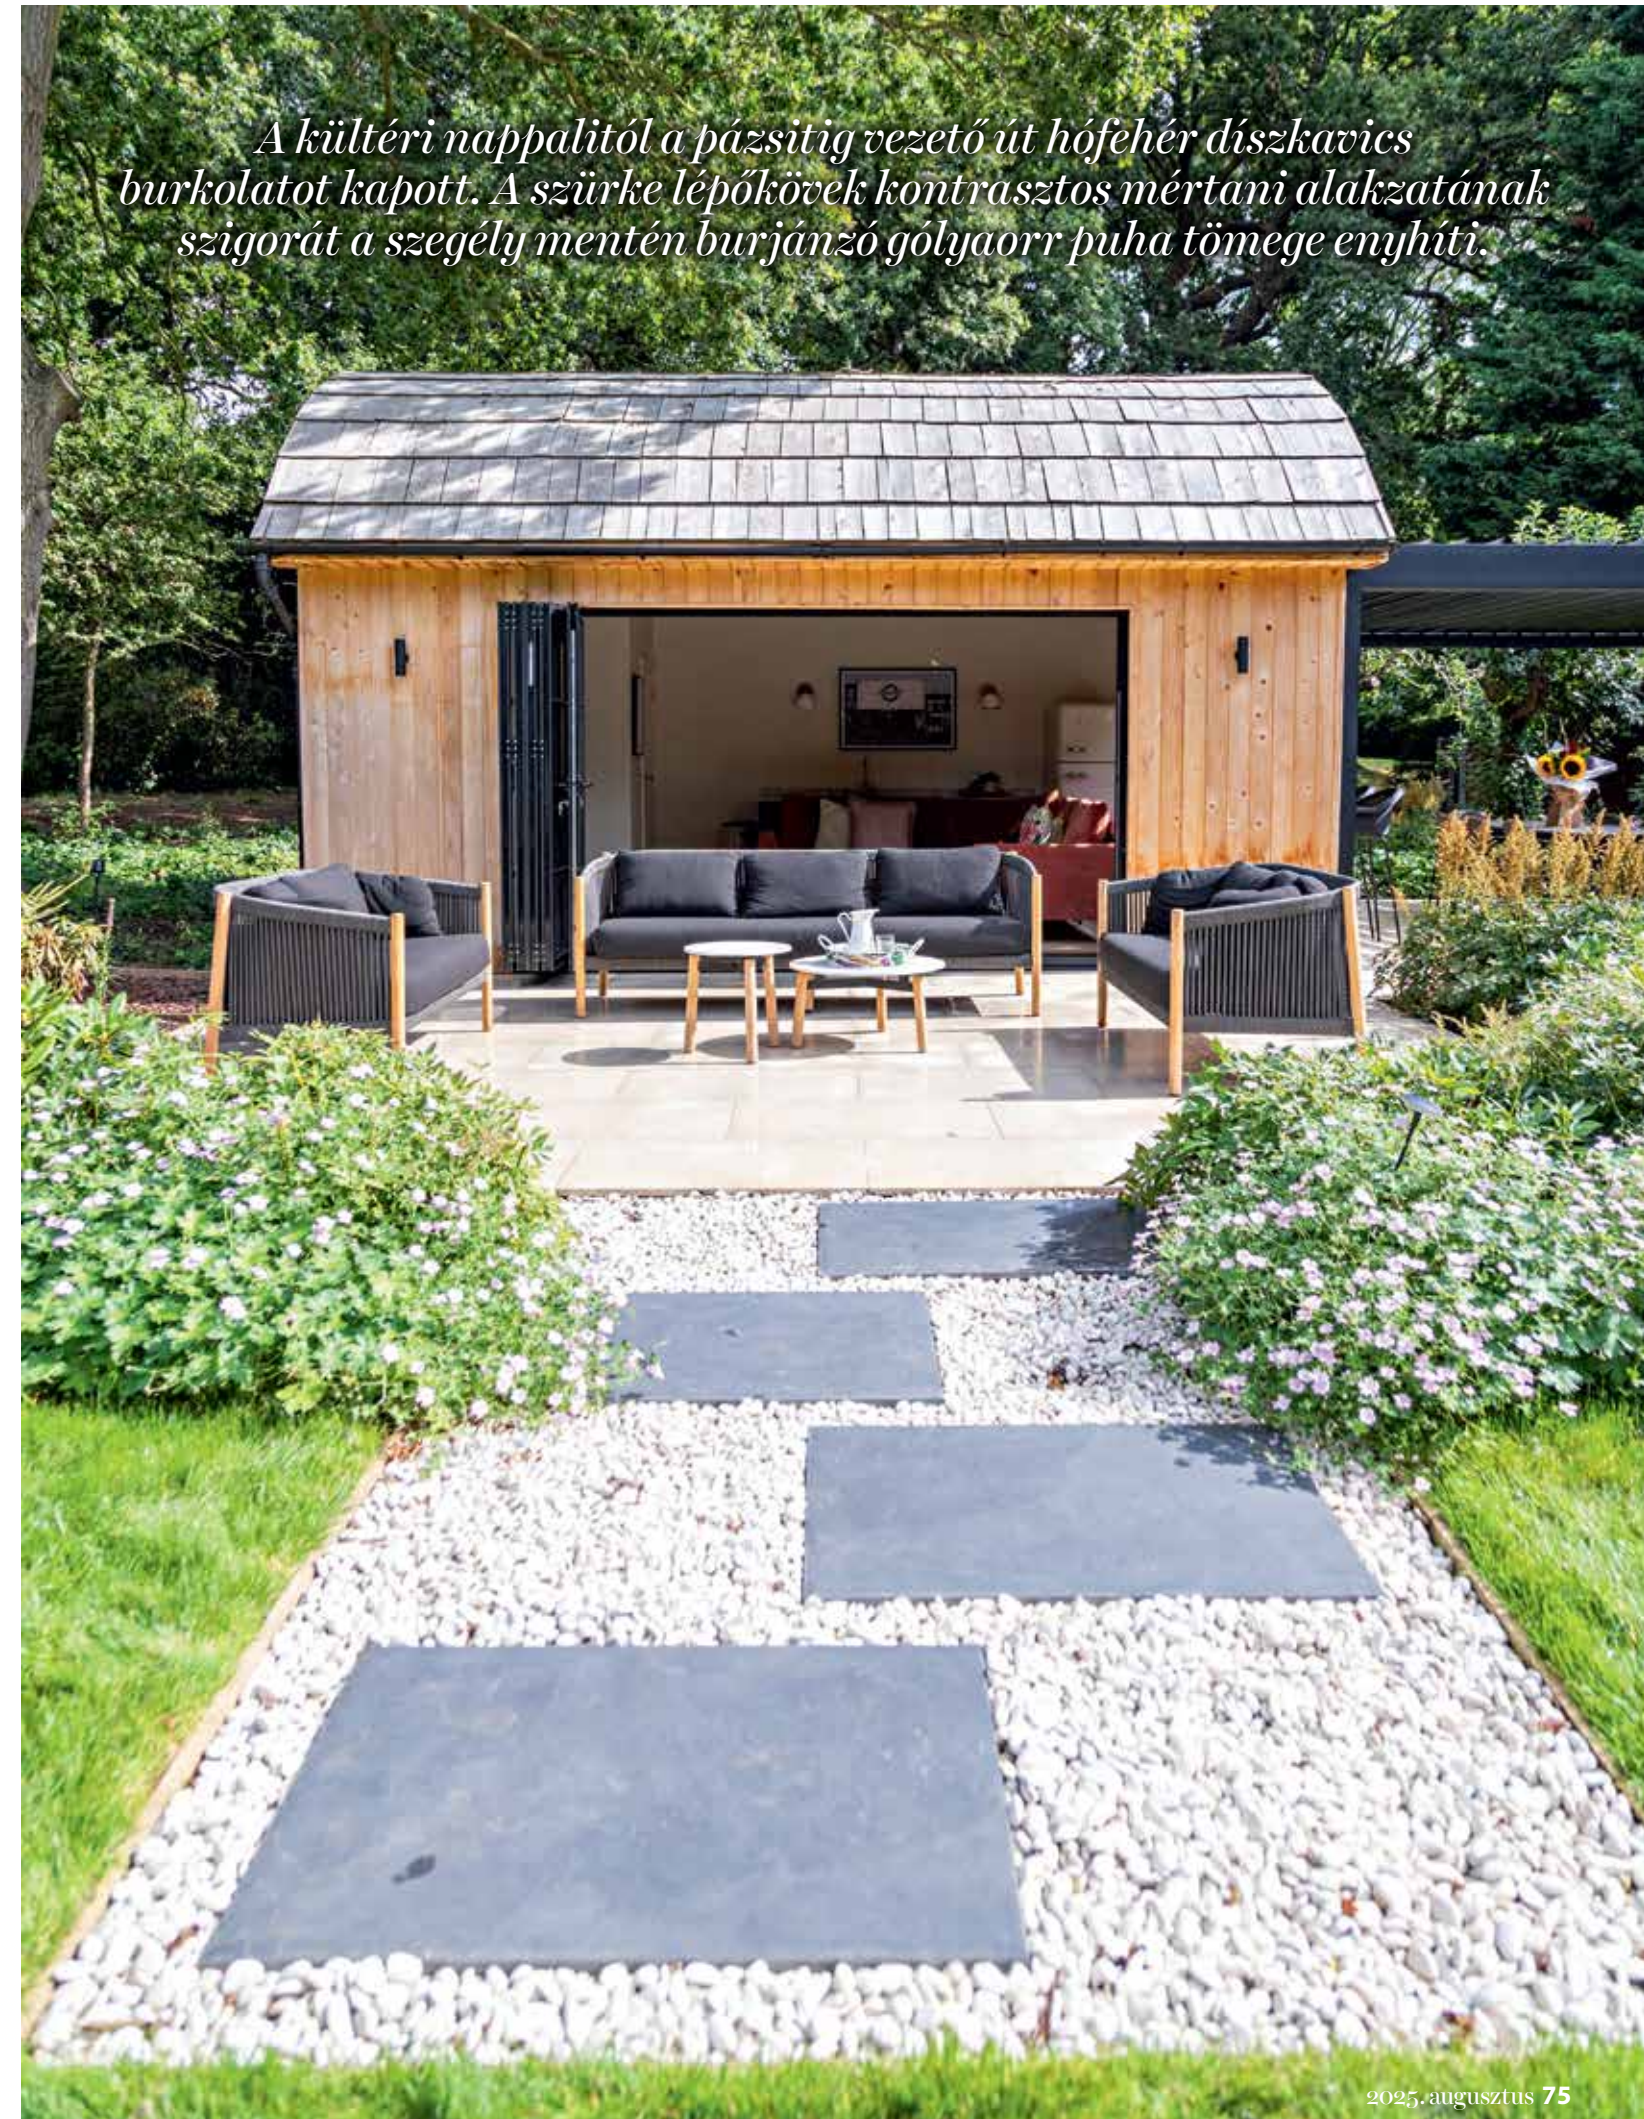

Fotó: GAP Photos / Garden Design: Cube 1994

A kültéri nappalitól a pázsitig vezető út hófehér díszkavics burkolatot kapott. A szürke lépőkövek kontrasztos mértani alakzatának szigorát a szegély mentén burjánzó gólyaorr puha tömege enyhíti.