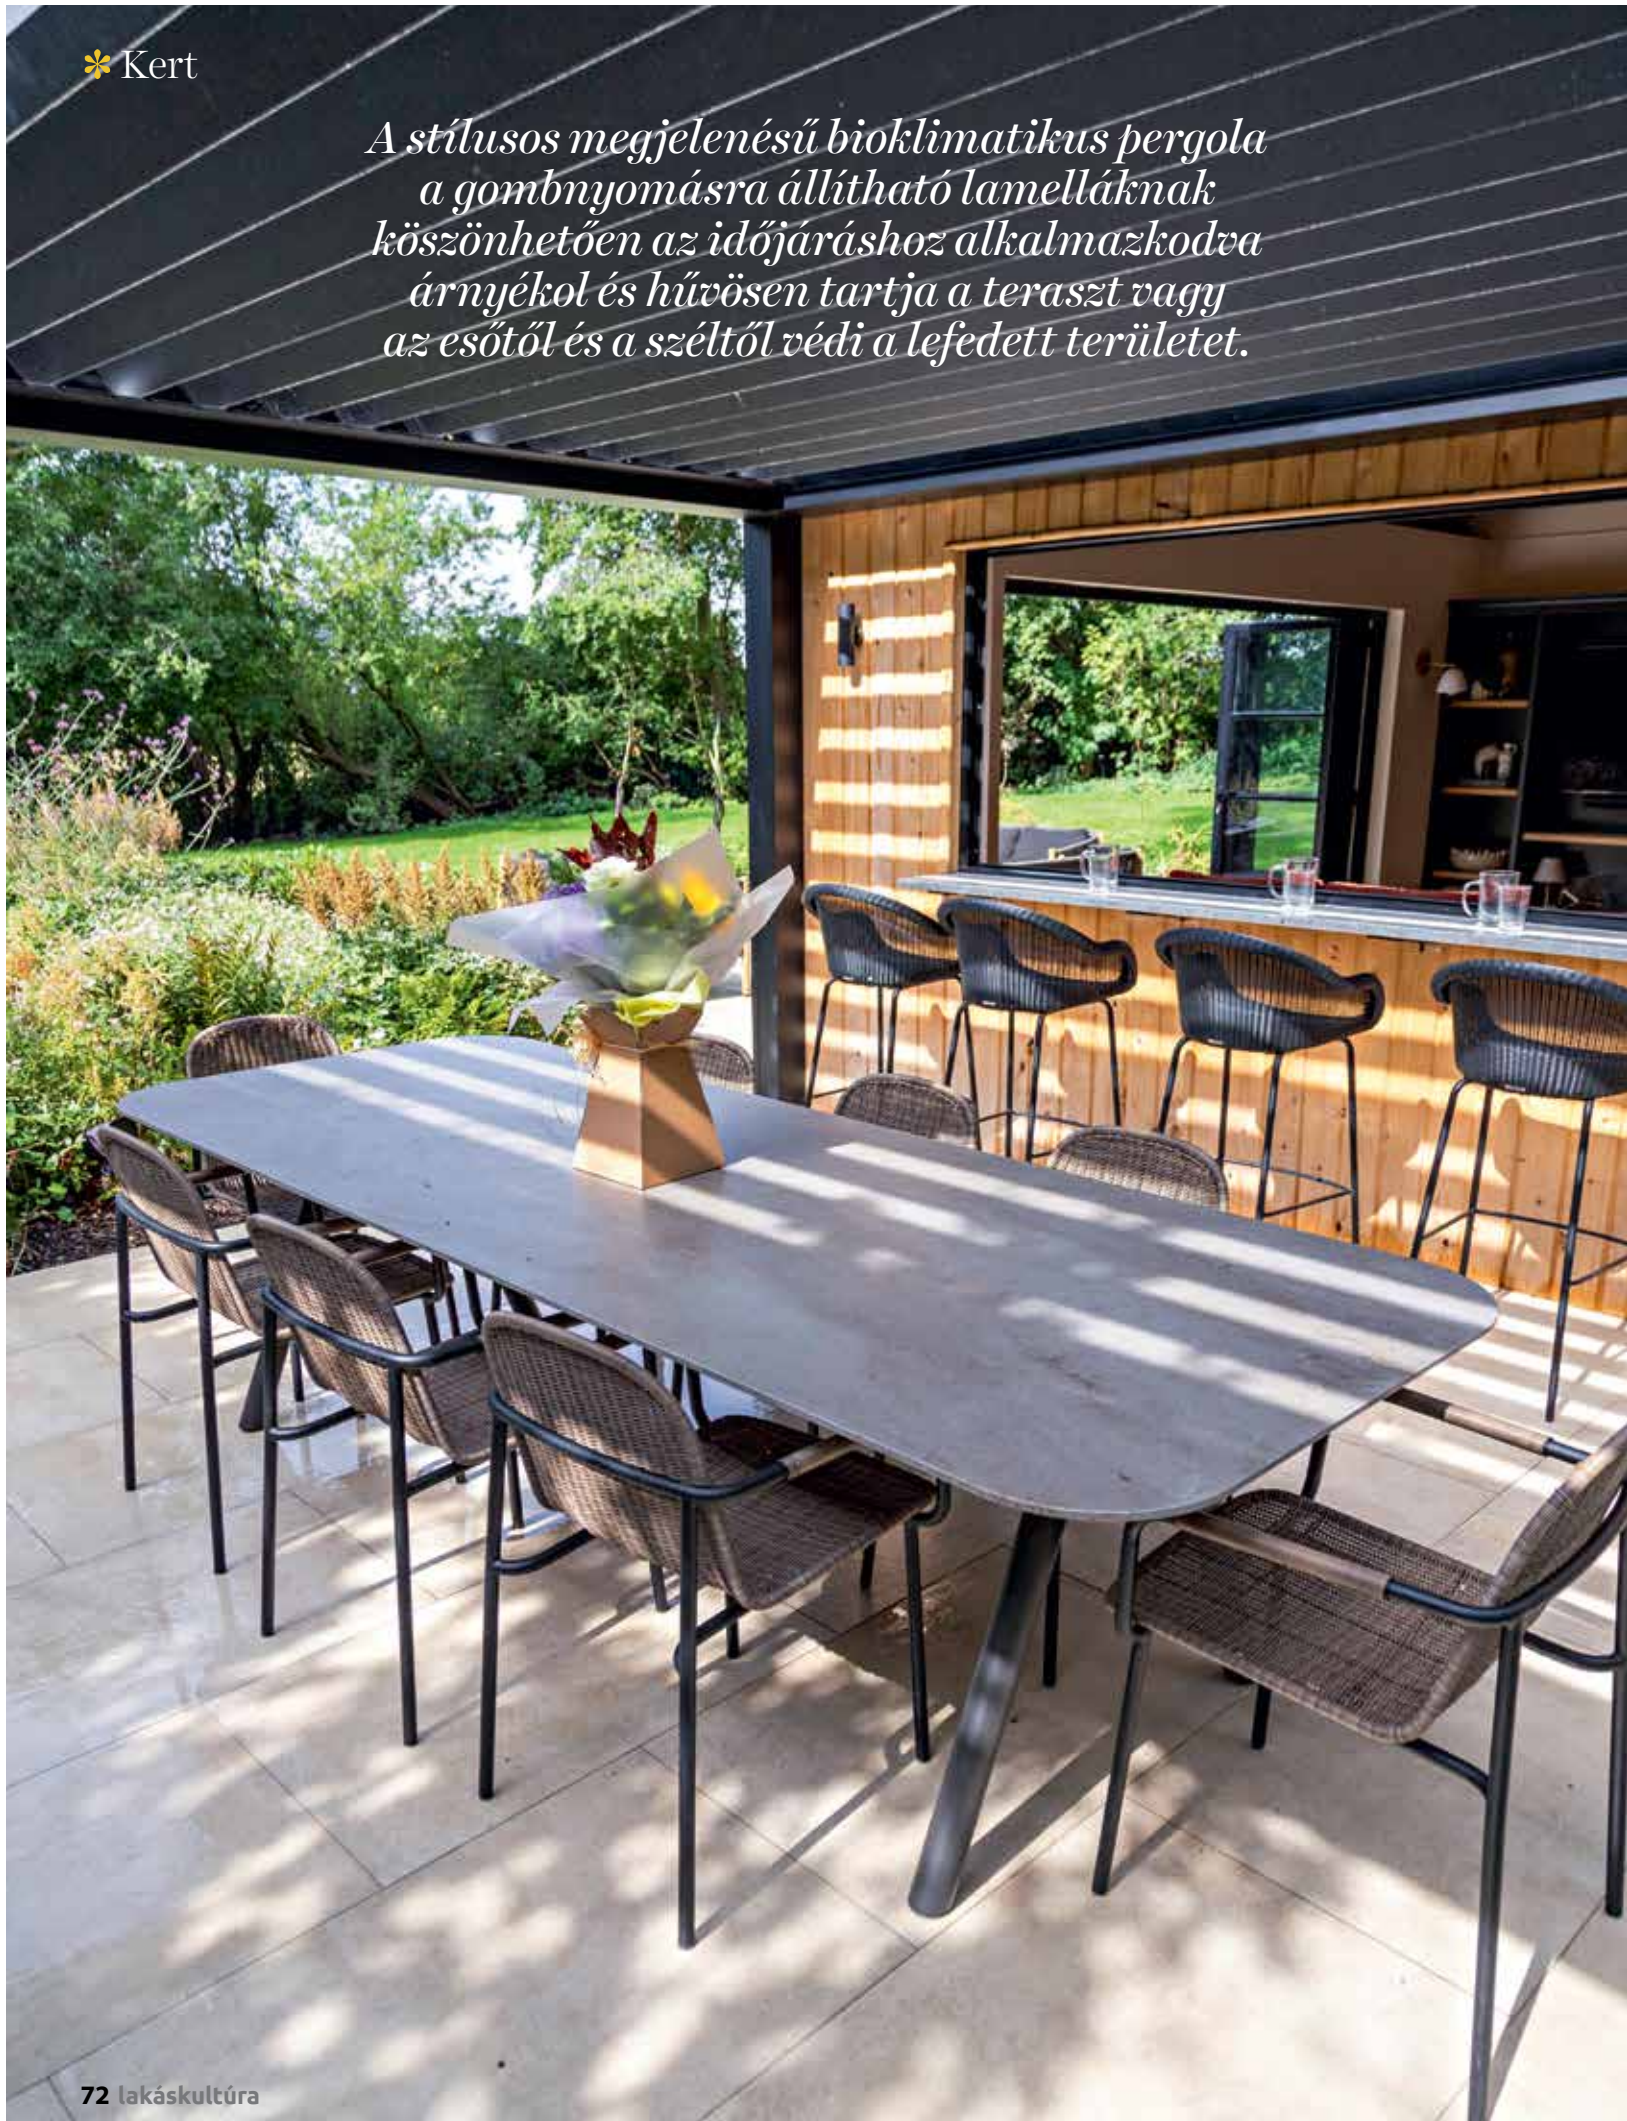

Ötcsillagos kerti komfort

A stílusos megjelenésű bioklimatikus pergola a gombnyomásra állítható lamelláknak köszönhetően az időjáráshoz alkalmazkodva árnyékol és hűvösen tartja a teraszt vagy az esőtől és a széltől védi a lefedett területet.

Török Zsuzsa
szerkesztő

MODERN PRIVÁT OÁZIS PRÉMIUMFELSZERELTSÉGGEL

Partik alkalmával a vendégszerető tulajdonosok népes társaságot is gond nélkül leültethetnek a kültéri nappaliként funkcionáló teraszon, valamint a pergola alatti étkezőzónában, ahol a kifelé túllógatott ablakpárkányból kialakított bárpultnál is helyet foglalhat négy személy. A szállodai luxusapartmanok niveljét közelítő, konyhával és mosdófülkével rendelkező kerti lakot egyedi megrendelésre, a szülők és tizenéves gyermekeik igényeire szabva kivitelezte egy profi kerttervező vállalkozás, míg a lakberendezést egy belsőépítészeti stúdió végezte. A sarokkanapéről és a bárból egyaránt jól látható tévé true cinema módban a lehető legautentikusabb képi világot nyújtja, a kábelezést nem igénylő, applikációval vezérelhető wifis hangrendszer pedig tökéletes moziélményt biztosít.

ÖSSZHANGBAN A TERMÉSZETTEL

A régi holland pajtákát idéző faszervezetű építmény és a környezetében alkalmazott természetes anyagú burkolatok harmonizálnak a kert egészével, a zajtalanul záródó üveges harmonikaajtó és -ablak kinyitásakor pedig egybefolyik a belső és a külső tér. A pergola védelmét élvező étkezőterasz kora tavasztól késő ősziig a szabadban elköltött ebédek, vacsorák és az esti borozgatások, koktélozások színhelye. A kert távolabbi részeiből kéregmulccsal felszórta, minden időben jól járható úton megközelíthető társalgóterasz meghitt családi-baráti beszélgetésekre vagy magányos elmélkedésre hívogató, ráadásul pazar kilátást kínál a birtok határán túli, ligetes erdővel borított lankára.